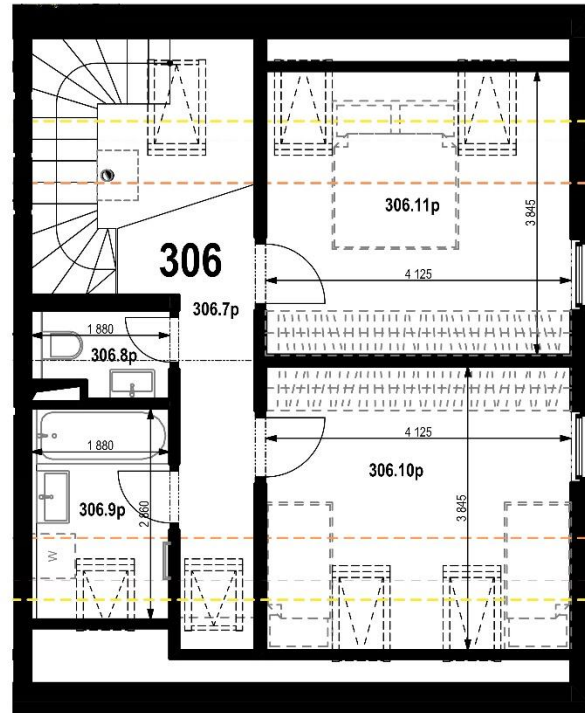

Bytový dom Pod Lesom Dolný Smokovec

Byt 306

BYT 306		
306.1	CHODBA	7,75
306.2	KÚPEĽŇA S WC	4,56
306.3	SKLAD	2,05
306.4	OBÝVACIA IZBA + KUCHYŇA	31,82
306.5	IZBA	12,25
306.7p	CHODBA SO SCHODISKOM	10,68
306.8p	WC	2,1
306.9p	KÚPEĽŇA	4,91
306.10p	IZBA	13,02
306.11p	IZBA	13,02
		102,16 m²
306.6	BALKÓN	7,77 m ²
19	SKLAD	4,91 m ²
PLOCHA SPOLU		114,8 m²