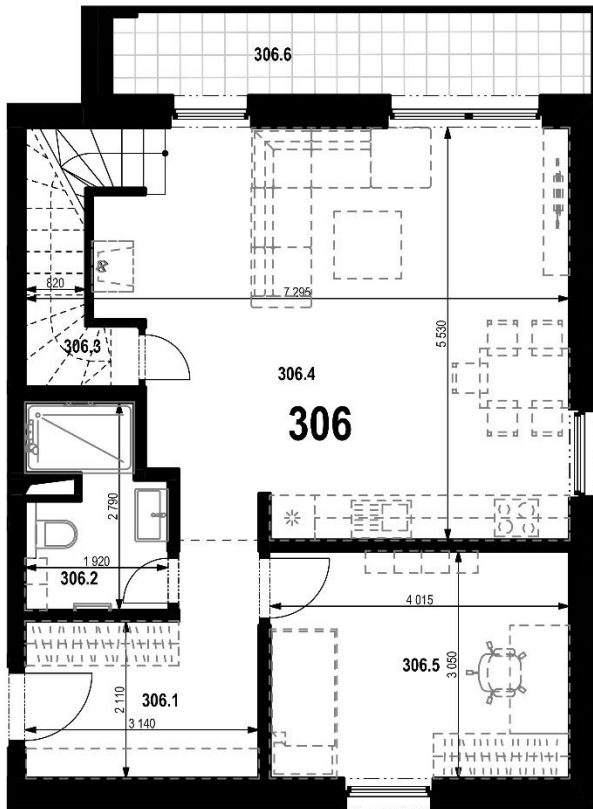

Bytový dom Pod Lesom Dolný Smokovec

Byt 306

BYT 306		
306.1	CHODBA	7,75
306.2	KÚPEĽŇA S WC	4,56
306.3	SKLAD	2,05
306.4	OBÝVACIA IZBA + KUCHYŇA	31,82
306.5	IZBA	12,25
306.7p	CHODBA SO SCHODISKOM	10,68
306.8p	WC	2,1
306.9p	KÚPEĽŇA	4,91
306.10p	IZBA	13,02
306.11p	IZBA	13,02
		102,16 m²
306.6	BALKÓN	7,77 m ²
19	SKLAD	4,91 m ²
PLOCHA SPOLU		114,8 m²