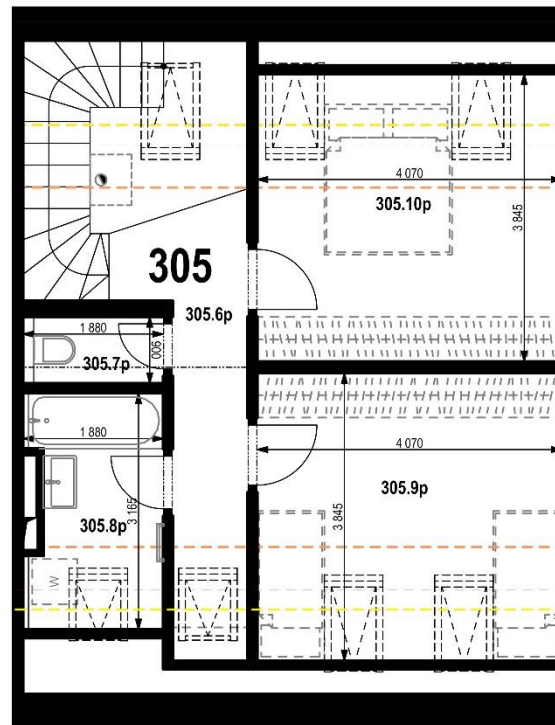

Bytový dom Pod Lesom Dolný Smokovec

Byt 305

BYT 305		
305.1	CHODBA	4,75
305.2	WC	3,95
305.3	SKLAD	2,01
305.4	OBÝVACIA IZBA + KUCHYŇA	35,16
305.6p	CHODBA SO SCHODISKOM	10,61
305.7p	WC	1,69
305.8p	KÚPEĽŇA	5,05
305.9p	IZBA	12,79
305.10p	IZBA	12,85
		88,86 m²
305.5	BALKÓN	11,33 m ²
17	SKLAD	3,72 m ²
PLOCHA SPOLU		103,9 m²