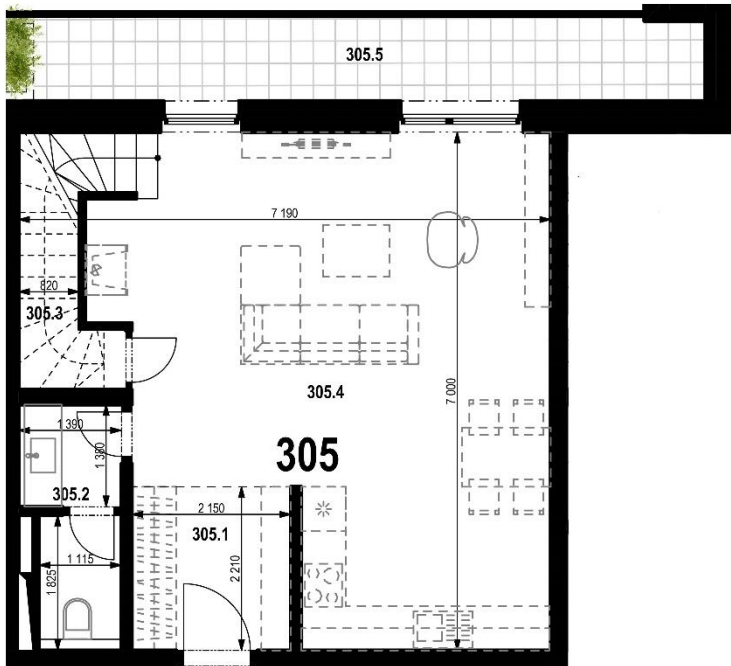

Bytový dom Pod Lesom Dolný Smokovec

Byt 305

BYT 305		
305.1	CHODBA	4,75
305.2	WC	3,95
305.3	SKLAD	2,01
305.4	OBÝVACIA IZBA + KUCHYŇA	35,16
305.6p	CHODBA SO SCHODISKOM	10,61
305.7p	WC	1,69
305.8p	KÚPEĽŇA	5,05
305.9p	IZBA	12,79
305.10p	IZBA	12,85
		88,86 m²
305.5	BALKÓN	11,33 m ²
17	SKLAD	3,72 m ²
PLOCHA SPOLU		103,9 m²