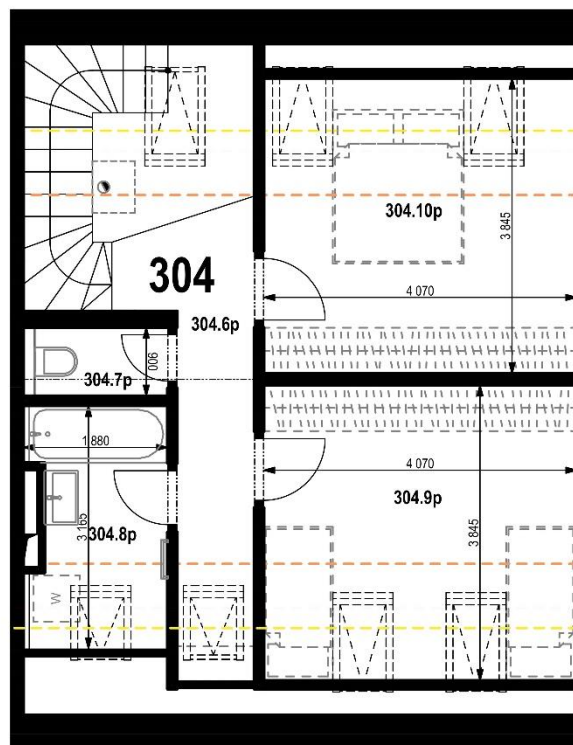

## Byt 304

BYT 304		
304.1	CHODBA	4,75
304.2	WC	3,95
304.3	SKLAD	2,01
304.4	OBÝVACIA IZBA + KUCHYŇA	35,3
304.6p	CHODBA SO SCHODISKOM	10,61
304.7p	WC	1,69
304.8p	KÚPEĽŇA	5,05
304.9p	IZBA	12,85
304.10p	IZBA	12,85
		<b>89,06 m<sup>2</sup></b>
304.5	BALKÓN	9,03 m <sup>2</sup>
16	SKLAD	3,72 m <sup>2</sup>
<b>PLOCHA SPOLU</b>		<b>101,8 m<sup>2</sup></b>