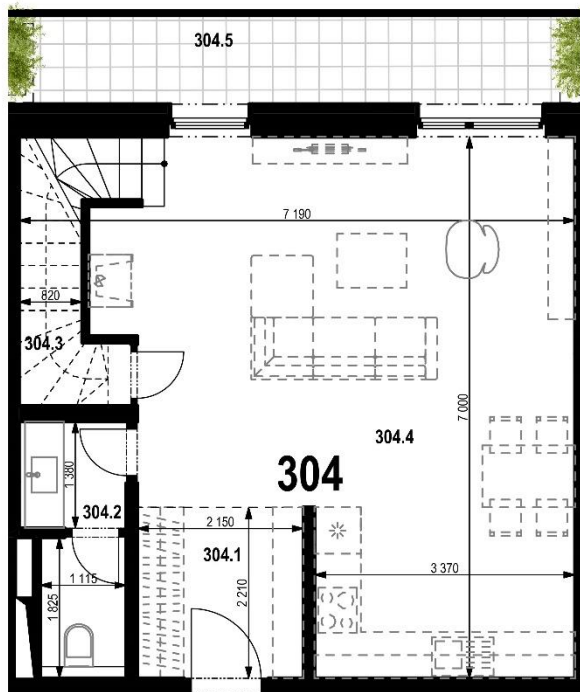

# Bytový dom Pod Lesom Dolný Smokovec

## Byt 304

BYT 304		
304.1	CHODBA	4,75
304.2	WC	3,95
304.3	SKLAD	2,01
304.4	OBÝVACIA IZBA + KUCHYŇA	35,3
304.6p	CHODBA SO SCHODISKOM	10,61
304.7p	WC	1,69
304.8p	KÚPEĽŇA	5,05
304.9p	IZBA	12,85
304.10p	IZBA	12,85
		<b>89,06 m<sup>2</sup></b>
304.5	BALKÓN	9,03 m <sup>2</sup>
16	SKLAD	3,72 m <sup>2</sup>
<b>PLOCHA SPOLU</b>		<b>101,8 m<sup>2</sup></b>