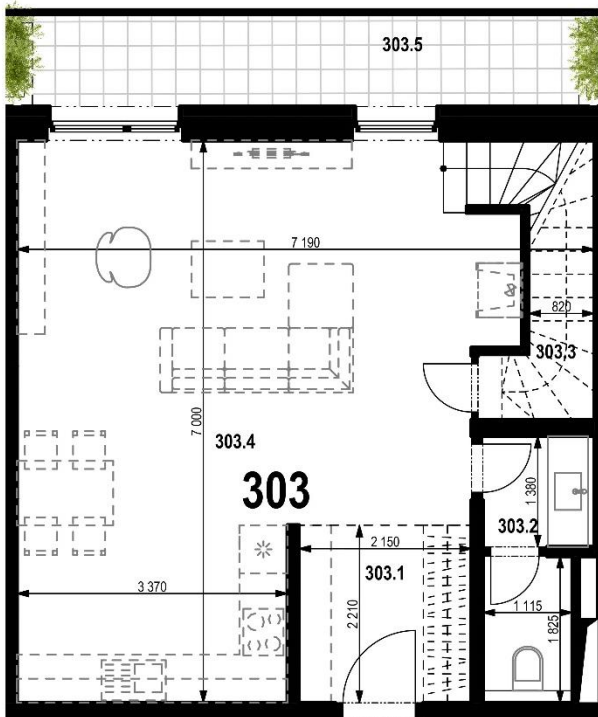

# Bytový dom Pod Lesom Dolný Smokovec

## Byt 303

BYT 303		
303.1	CHODBA	4,75
303.2	WC	3,95
303.3	SKLAD	2,01
303.4	OBÝVACIA IZBA + KUCHYŇA	35,3
303.6p	CHODBA	10,61
303.7p	WC	1,69
303.8p	KÚPEĽŇA	5,05
303.9p	IZBA	12,85
303.10p	IZBA	12,85
		<b>89,06 m<sup>2</sup></b>
303.5	BALKÓN	9,03 m <sup>2</sup>
15	SKLAD	3,64 m <sup>2</sup>
<b>PLOCHA SPOLU</b>		<b>101,7 m<sup>2</sup></b>