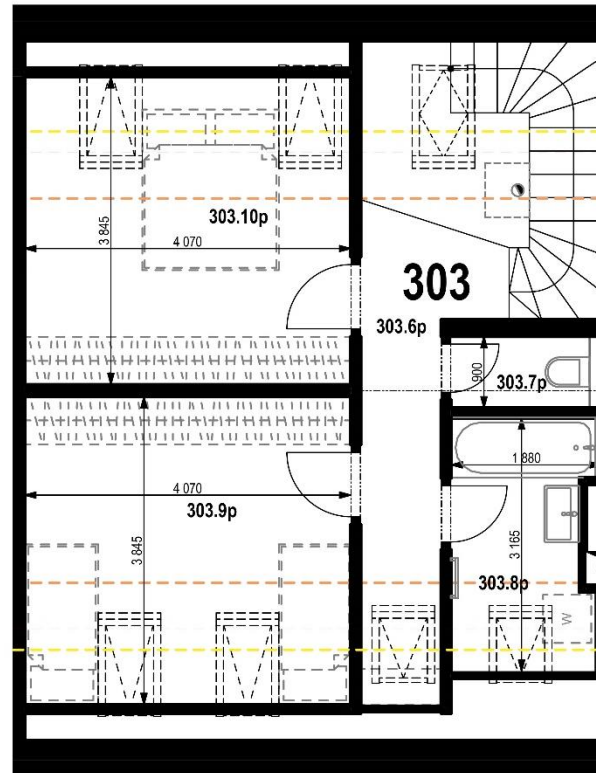

## Byt 303

BYT 303		
303.1	CHODBA	4,75
303.2	WC	3,95
303.3	SKLAD	2,01
303.4	OBÝVACIA IZBA + KUCHYŇA	35,3
303.6p	CHODBA	10,61
303.7p	WC	1,69
303.8p	KÚPEĽŇA	5,05
303.9p	IZBA	12,85
303.10p	IZBA	12,85
		<b>89,06 m<sup>2</sup></b>
303.5	BALKÓN	9,03 m <sup>2</sup>
15	SKLAD	3,64 m <sup>2</sup>
<b>PLOCHA SPOLU</b>		<b>101,7 m<sup>2</sup></b>