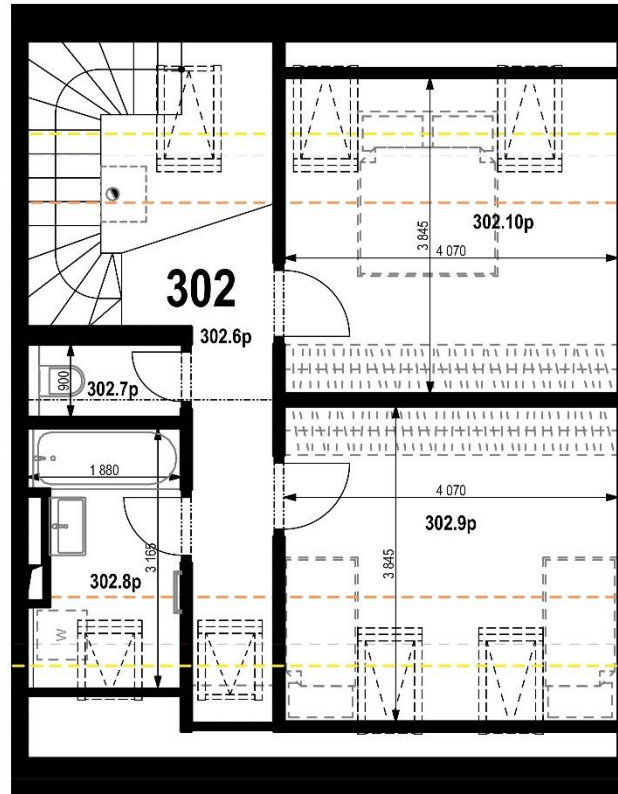

Bytový dom Pod Lesom Dolný Smokovec

Byt 302

BYT 302		
302.1	CHODBA	4,75
302.2	WC	3,95
302.3	SKLAD	2,01
302.4	OBÝVACIA IZBA + KUCHYŇA	35,3
302.6p	CHODBA SO SCHODISKOM	10,61
302.7p	WC	1,69
302.8p	KÚPEĽŇA	5,05
302.9p	IZBA	12,85
302.10p	IZBA	12,85
		89,06 m²
302.5	BALKÓN	9,03 m ²
14	SKLAD	3,55 m ²
PLOCHA SPOLU		101,6 m²