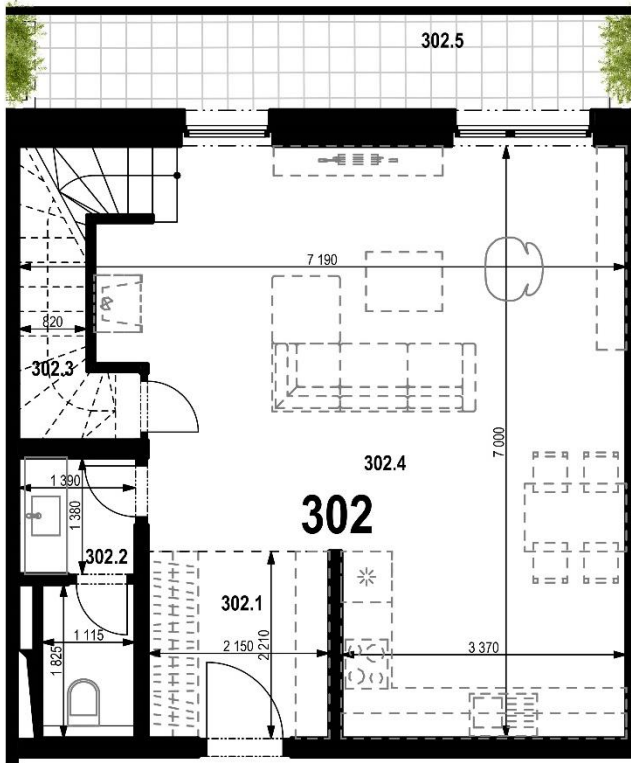

Bytový dom Pod Lesom Dolný Smokovec

Byt 302

BYT 302		
302.1	CHODBA	4,75
302.2	WC	3,95
302.3	SKLAD	2,01
302.4	OBÝVACIA IZBA + KUCHYŇA	35,3
302.6p	CHODBA SO SCHODISKOM	10,61
302.7p	WC	1,69
302.8p	KÚPEĽŇA	5,05
302.9p	IZBA	12,85
302.10p	IZBA	12,85
		89,06 m²
302.5	BALKÓN	9,03 m ²
14	SKLAD	3,55 m ²
PLOCHA SPOLU		101,6 m²