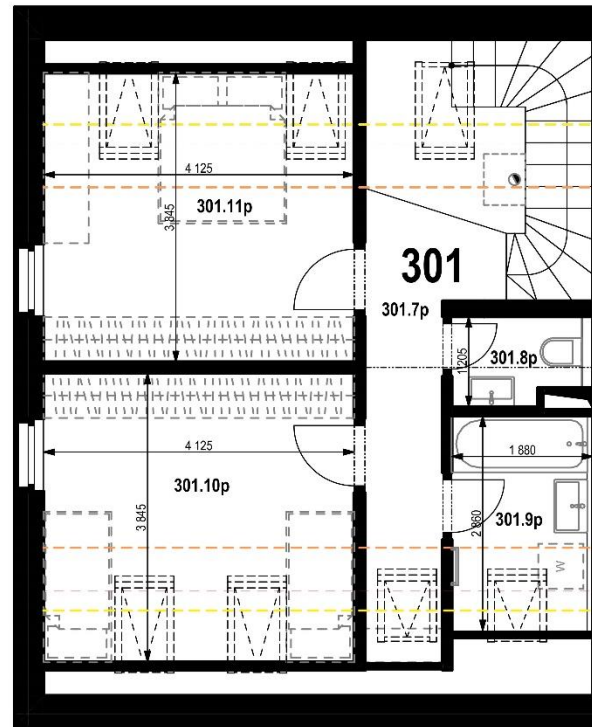

Bytový dom Pod Lesom Dolný Smokovec

Byt 301

BYT 301		
301.1	CHODBA	7,81
301.2	KÚPEĽŇA S WC	4,57
301.3	SKLAD	2,05
301.4	OBÝVACIA IZBA + KUCHYŇA	31,93
301.5	IZBA	12,25
301.7p	CHODBA	10,82
301.8p	WC	2,08
301.9p	KÚPEĽŇA	4,86
301.10p	IZBA	13,02
301.11p	IZBA	13,02
		102,41 m²
301.6	BALKÓN	9,49 m ²
18	SKLAD	4,53 m ²
PLOCHA SPOLU		116,4 m²