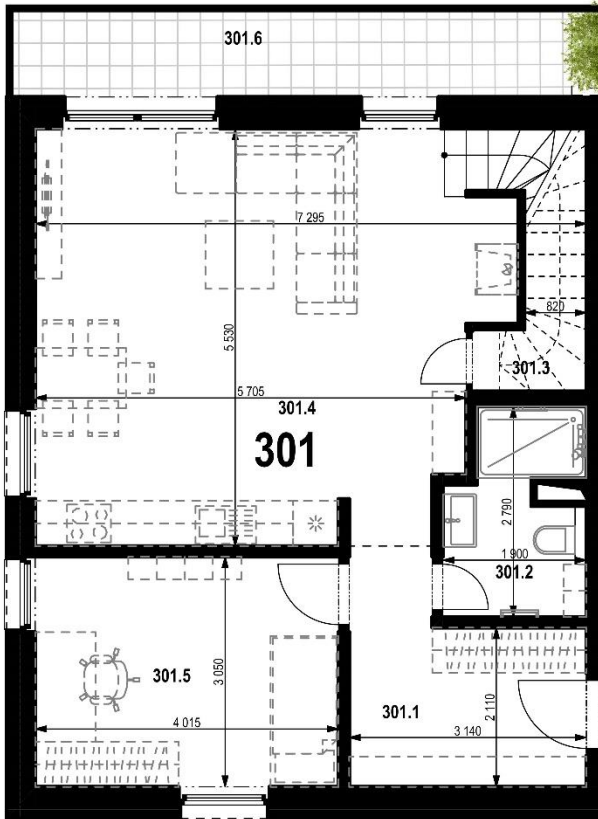

Bytový dom Pod Lesom Dolný Smokovec

Byt 301

BYT 301		
301.1	CHODBA	7,81
301.2	KÚPEĽŇA S WC	4,57
301.3	SKLAD	2,05
301.4	OBÝVACIA IZBA + KUCHYŇA	31,93
301.5	IZBA	12,25
301.7p	CHODBA	10,82
301.8p	WC	2,08
301.9p	KÚPEĽŇA	4,86
301.10p	IZBA	13,02
301.11p	IZBA	13,02
		102,41 m²
301.6	BALKÓN	9,49 m ²
18	SKLAD	4,53 m ²
PLOCHA SPOLU		116,4 m²