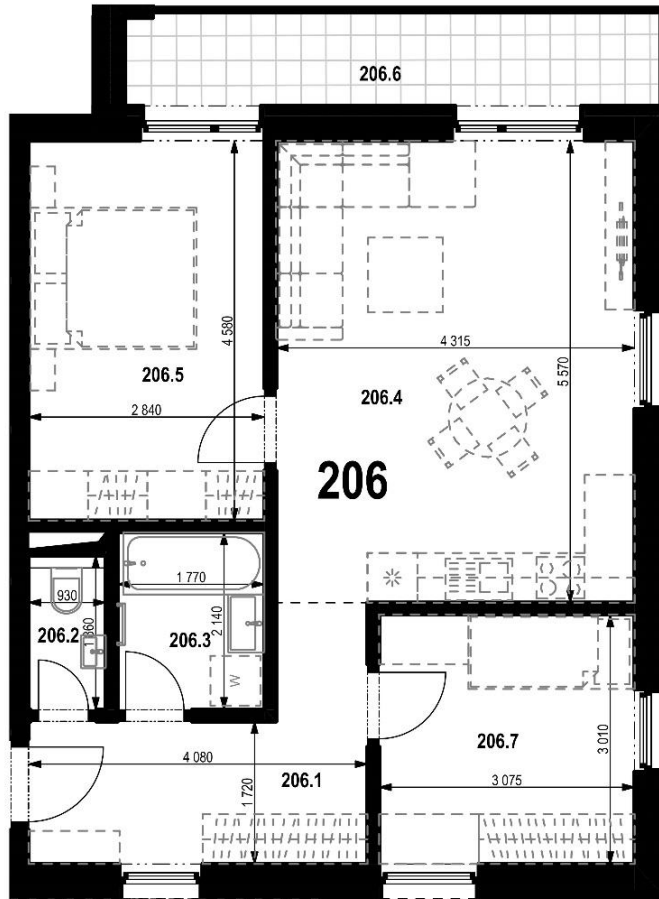

Bytový dom Pod Lesom Dolný Smokovec

Byt 206

BYT 206		
206.1	CHODBA	8,56
206.2	WC	1,73
206.3	KÚPEĽŇA	3,79
206.4	OBÝVACIA IZBA + KUCHYŇA	24,04
206.5	IZBA	13,01
206.7	IZBA	9,26
		60,39 m²
206.6	BALKÓN	7,77 m ²
10	SKLAD	3,8 m ²
PLOCHA SPOLU		71,96 m²