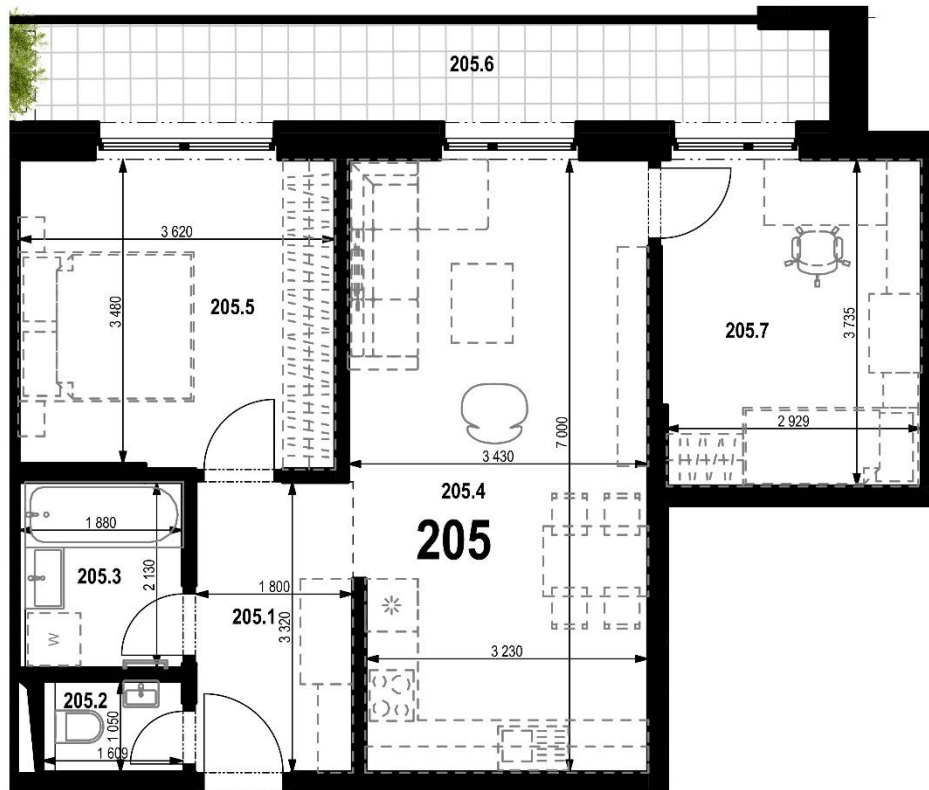

Bytový dom Pod Lesom Dolný Smokovec

Byt 205

BYT 205		
205.1	CHODBA	5,51
205.2	WC	1,69
205.3	KÚPEĽŇA	4
205.4	OBÝVACIA IZBA + KUCHYŇA	23,83
205.5	IZBA	12,73
205.7	IZBA	11,14
		58,90 m²
205.6	BALKÓN	11,33 m ²
12	SKLAD	4,47 m ²
PLOCHA SPOLU		74,7 m²