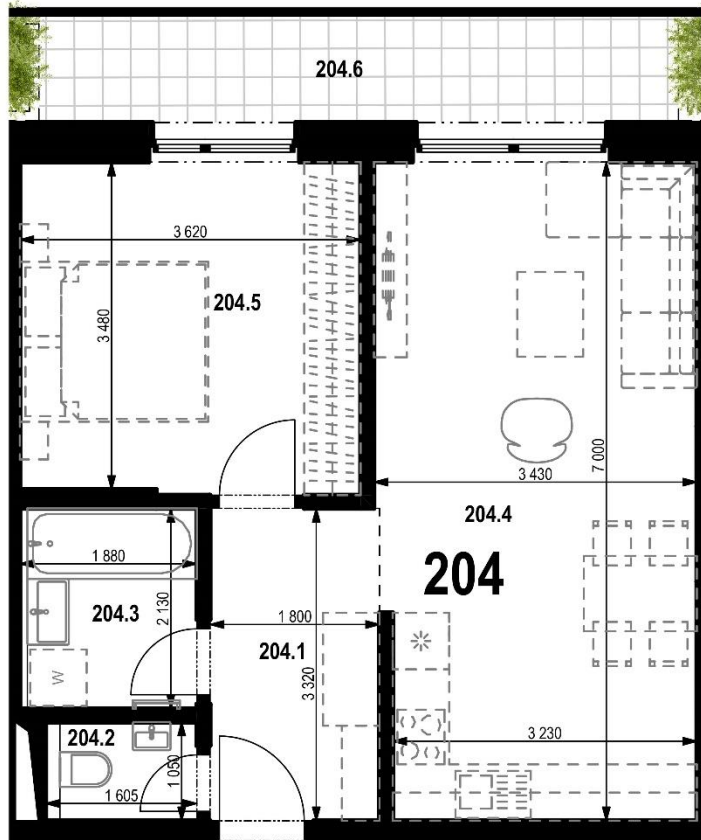

Bytový dom Pod Lesom Dolný Smokovec

Byt 204

BYT 204		
204.1	CHODBA	5,98
204.2	WC	1,69
204.3	KÚPEĽŇA	4
204.4	OBÝVACIA IZBA + KUCHYŇA	23,81
204.5	IZBA	12,73
		48,21 m²
204.6	BALKÓN	9,03 m ²
09	SKLAD	3,72 m ²
PLOCHA SPOLU		60,96 m²