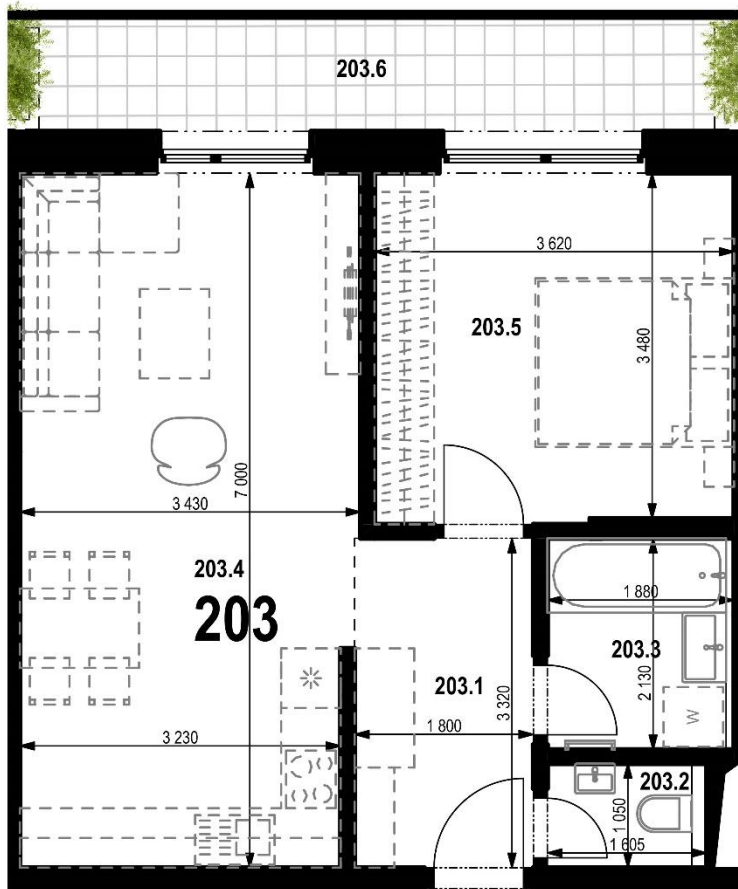

Bytový dom Pod Lesom Dolný Smokovec

Byt 203

| BYT 203 | | |
|--------------|-------------------------|----------------------------|
| 203.1 | CHODBA | 5,98 |
| 203.2 | WC | 1,69 |
| 203.3 | KÚPEĽŇA | 4 |
| 203.4 | OBÝVACIA IZBA + KUCHYŇA | 23,81 |
| 203.5 | IZBA | 12,73 |
| | | 48,21 m² |
| 203.6 | BALKÓN | 9,03 m ² |
| 08 | SKLAD | 3,64 m ² |
| PLOCHA SPOLU | | 60,88 m² |