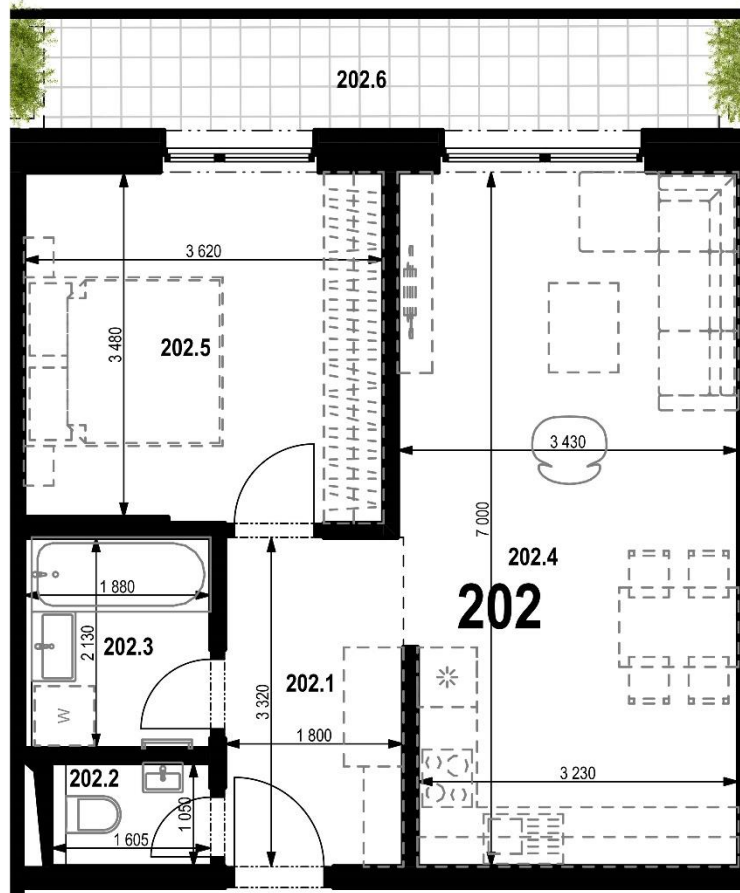

# Bytový dom Pod Lesom Dolný Smokovec

## Byt 202

BYT 202		
202.1	CHODBA	5,98
202.2	WC	1,69
202.3	KÚPEĽŇA	4
202.4	OBÝVACIA IZBA + KUCHYŇA	23,81
202.5	IZBA	12,73
		<b>48,21 m<sup>2</sup></b>
202.6	BALKÓN	9,03 m <sup>2</sup>
07	SKLAD	3,63 m <sup>2</sup>
PLOCHA SPOLU		<b>60,87 m<sup>2</sup></b>