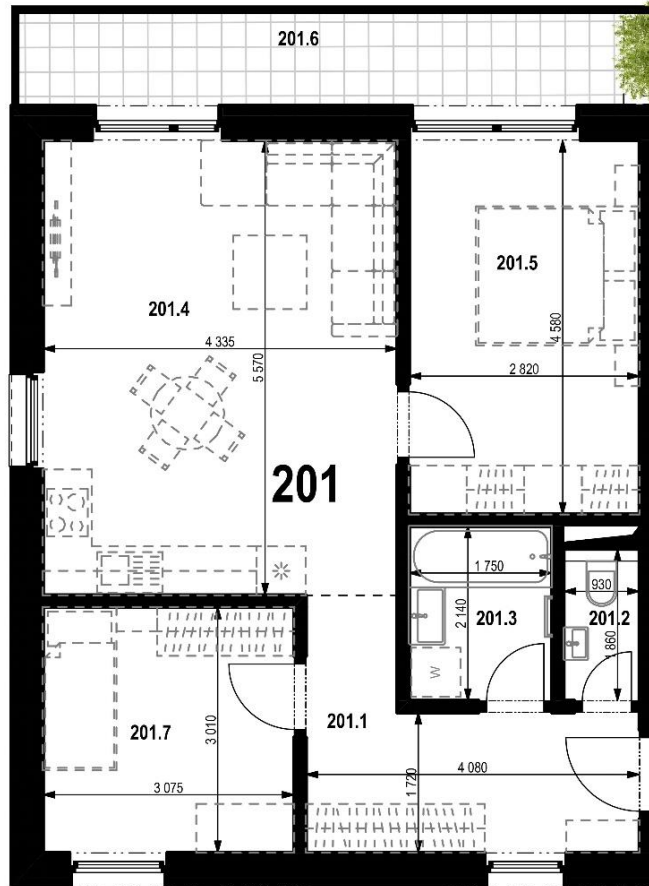

Bytový dom Pod Lesom Dolný Smokovec

Byt 201

BYT 201		
201.1	CHODBA	8,62
201.2	WC	1,73
201.3	KÚPEĽŇA	3,74
201.4	OBÝVACIA IZBA + KUCHYŇA	24,15
201.5	IZBA	12,91
201.7	IZBA	9,26
		60,41 m²
201.6	BALKÓN	9,49 m ²
11	SKLAD	4,48 m ²
PLOCHA SPOLU		74,38 m²