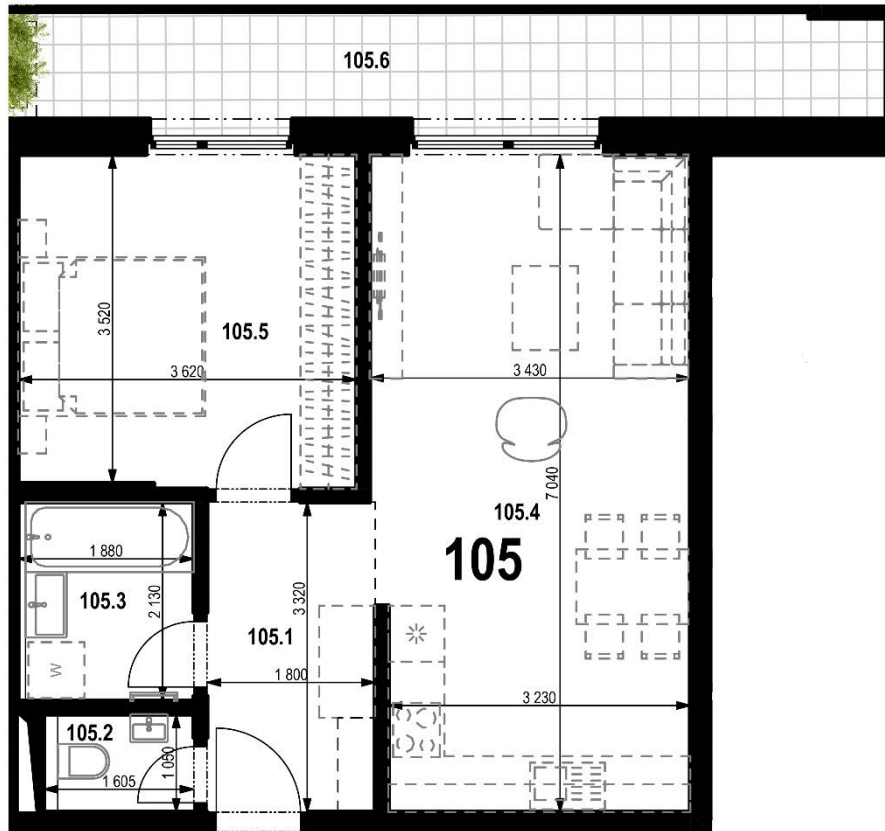

Bytový dom Pod Lesom Dolný Smokovec

Byt 105

BYT 105		
105.1	CHODBA	5,98
105.2	WC	1,69
105.3	KÚPEĽŇA	4
105.4	OBÝVACIA IZBA + KUCHYŇA	23,95
105.5	IZBA	12,87
		48,49 m²
105.6	BALKÓN	11,33 m ²
05	SKLAD	3,01
PLOCHA SPOLU		62,83 m²