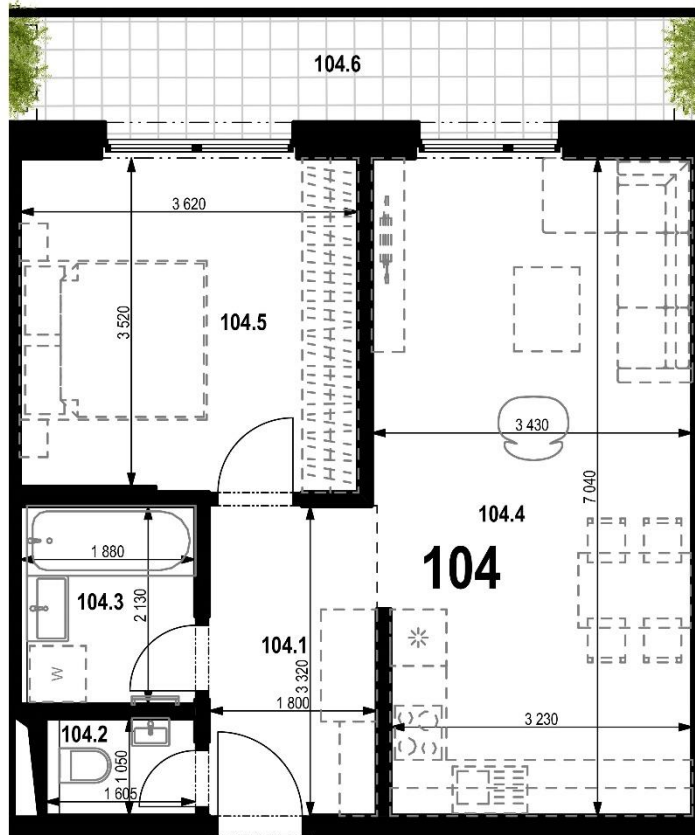

# Bytový dom Pod Lesom Dolný Smokovec

## Byt 104

BYT 104		
104.1	CHODBA	5,98
104.2	WC	1,69
104.3	KÚPEĽŇA	4
104.4	OBÝVACIA IZBA + KUCHYŇA	23,95
104.5	IZBA	12,87
		<b>48,49 m<sup>2</sup></b>
104.6	BALKÓN	9,03
04	SKLAD	3,01
<b>PLOCHA SPOLU</b>		<b>60,53 m<sup>2</sup></b>