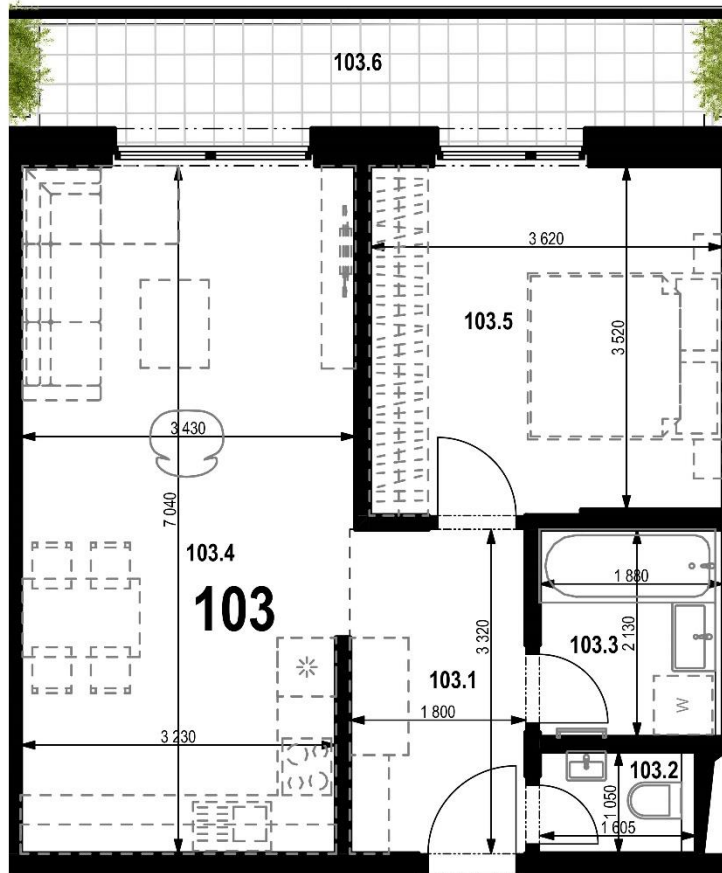

Bytový dom Pod Lesom Dolný Smokovec

Byt 103

BYT 103		
103.1	CHODBA	5,98
103.2	WC	1,69
103.3	KÚPEĽŇA	4
103.4	OBÝVACIA IZBA + KUCHYŇA	23,95
103.5	IZBA	12,87
		48,49 m²
103.6	BALKÓN	9,03
03	SKLAD	3,03
PLOCHA SPOLU		60,55 m²