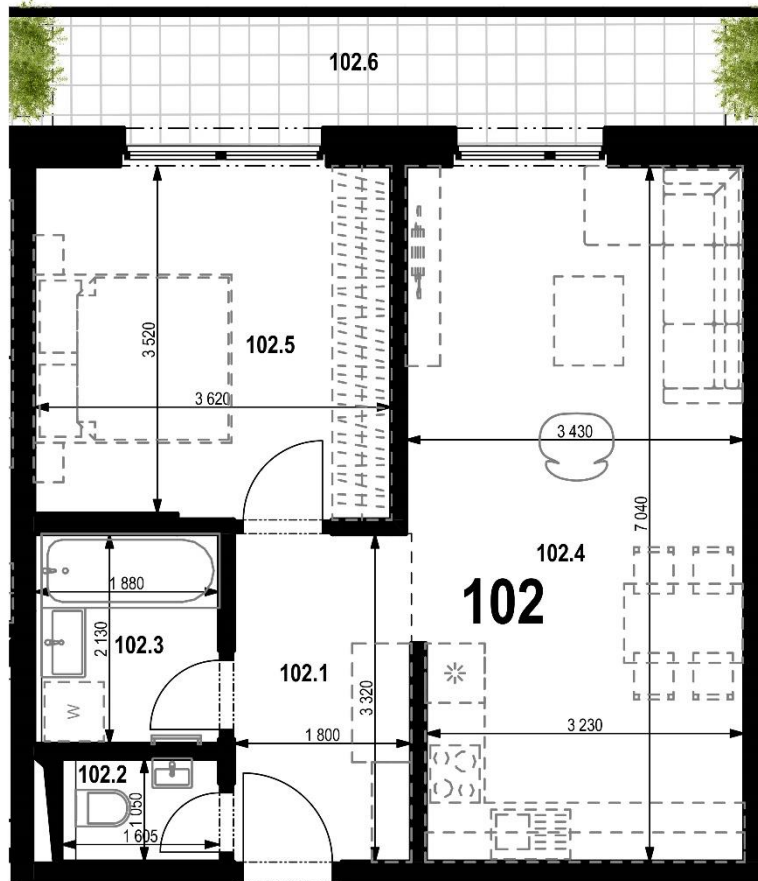

Bytový dom Pod Lesom Dolný Smokovec

Byt 102

BYT 102		
102.1	CHODBA	5,98
102.2	WC	1,69
102.3	KÚPEĽŇA	4
102.4	OBÝVACIA IZBA + KUCHYŇA	23,95
102.5	IZBA	12,87
		48,49 m²
102.6	BALKÓN	9,03 m ²
02	SKLAD	3,08 m ²
PLOCHA SPOLU		60,6 m²