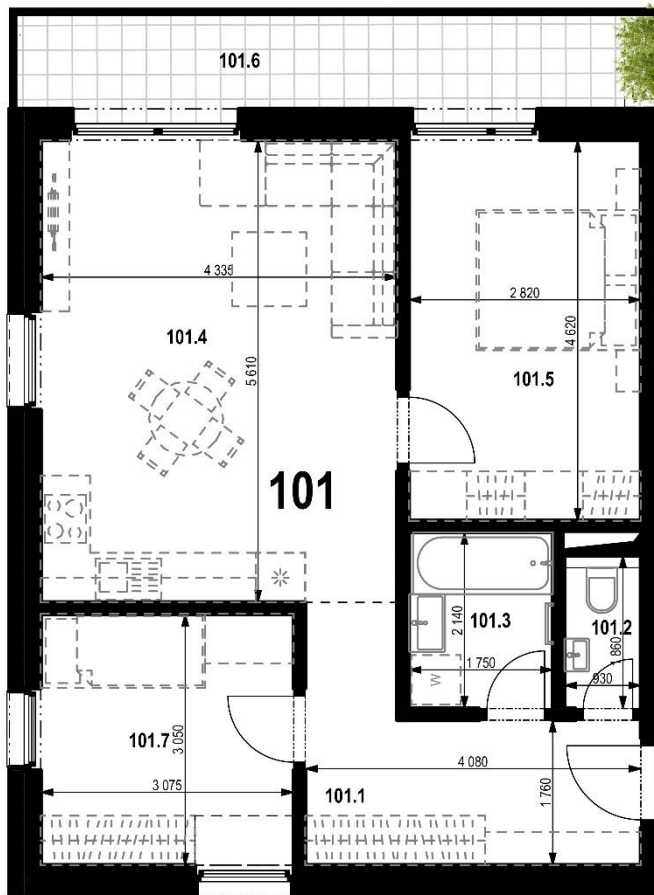

Bytový dom Pod Lesom Dolný Smokovec

Byt 101

BYT 101		
101.1	CHODBA	8,78
101.2	WC	1,73
101.3	KÚPEĽŇA	3,75
101.4	OBÝVACIA IZBA + KUCHYŇA	24,31
101.5	IZBA	13,03
101.7	IZBA	9,38
		60,98 m²
101.6	BALKÓN	9,49 m ²
01	SKLAD	3,15 m ²
PLOCHA SPOLU		73,62 m²